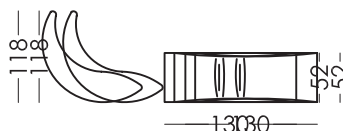

LA SIESTA

DATE TEHNICE | RV001 | RU

fama

Măsur

Lățime:	48cm
Înălțime:	118cm
Adâncime:	130cm
Înălțimea scaunului:	52cm
Înălțimea cotierei:	-cm
Înălțimea spătarului:	-cm
Spate deschis:	-cm

Date tehnice

Cadru:	Polietilenă
Suspensie scaun:	-
Suspensie spătar:	-
Duritatea scaunului:	Hard touch (verde)
Scaun:	Poliuretan 35Kg + Fibre
Spătar:	Nu se utilizează
Pernele libere:	Nu are
Huse detașabile:	-